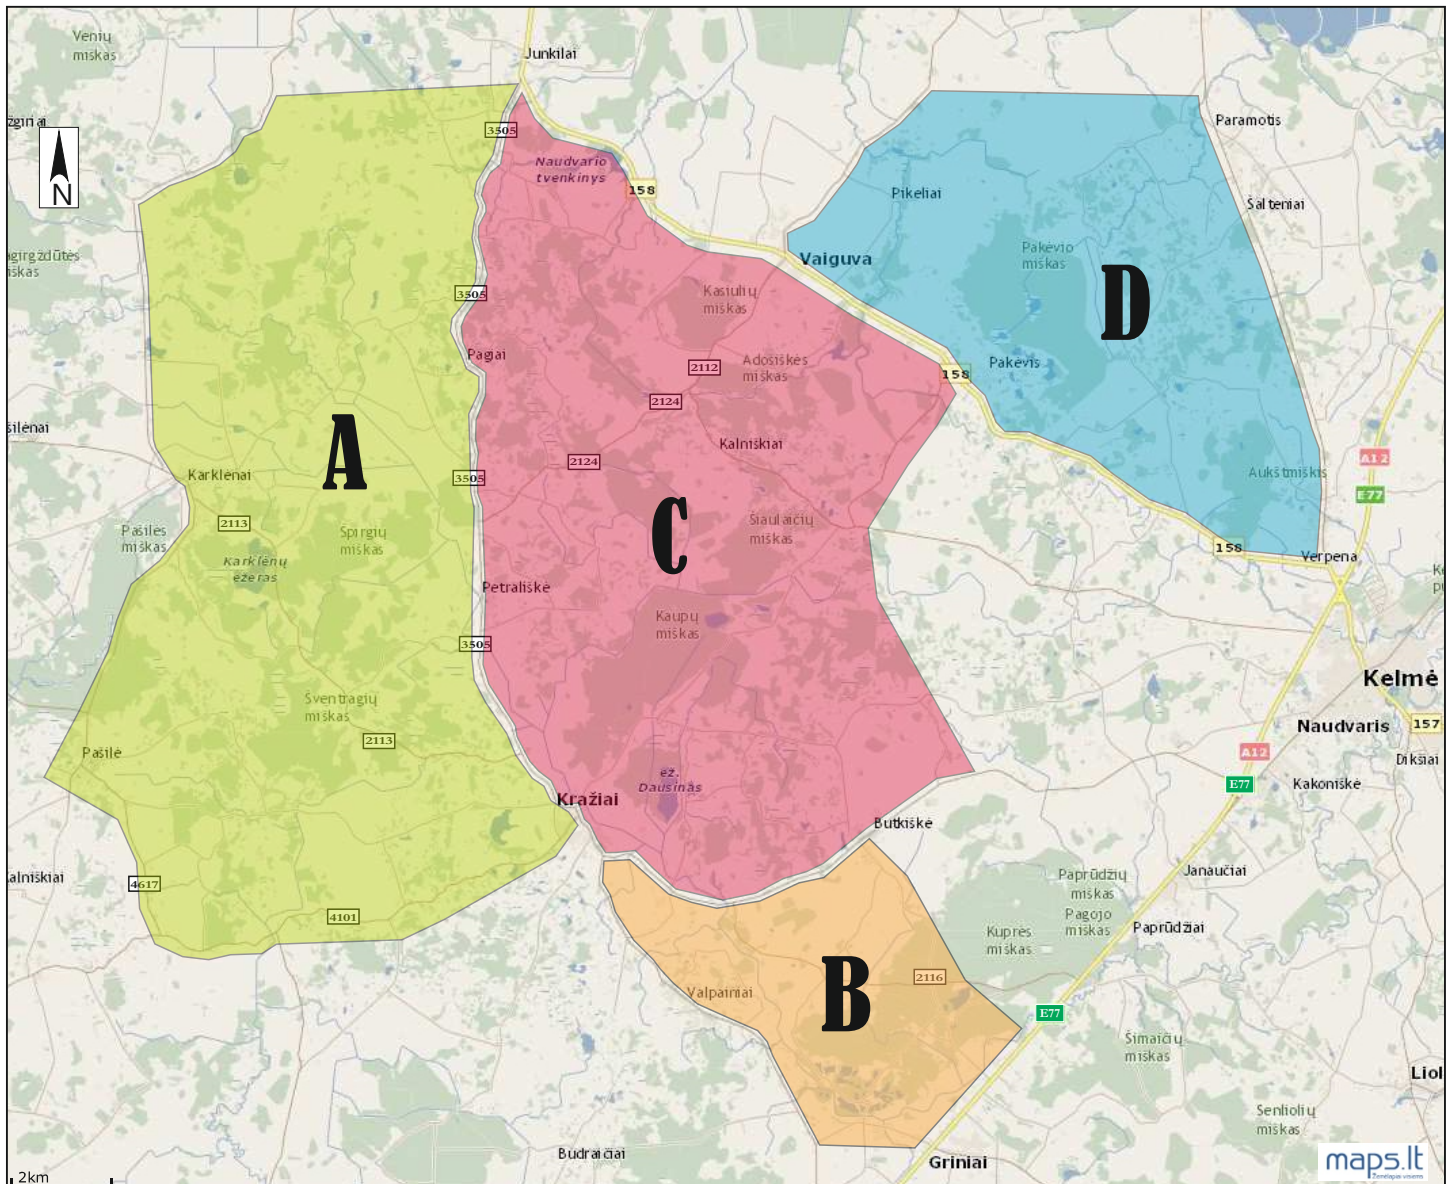

„RALLY ŽEMAITIJA – 2017“
2017 m. LIETUVOS AUTOMOBILIŲ RALIO ČEMPIONATO III ETAPAS
2017 m. LIETUVOS AUTOMOBILIŲ RALIO SPINTO ČEMPIONATO II ETAPAS
3rd Event of 2017 Lithuanian Rally Championship
2nd Event of 2017 Lithuanian Rally Sprint Championship

Priedas Nr.7/ Appendix 7

DRAUDŽIAMŲ KELIŲ ZONOS/ PROHIBITED ROADS ZONES

Visiems I-iems ir II-iems vairuotojams, dalyvaujantiems, ar tik ketinantiems dalyvauti 2017 metų LARČ, LARSC ar tik „Rally Žemaitija 2017“, griežtai draudžiama būti draudžiamų kelių (lokalinėse) zonose **nuo 2017-04-03 (pirmadienis) 15:00 val. iki 2017-06-16 (penktadienis) 8:30 val.**

Paminėti asmenys, norintys draudžiamu laiku kirsti/ būti draudžiamuose keliuose, turi apie savo ketinimus raštu iš anksto pranešti LASF ir Organizatoriui bei gauti Organizatoriaus leidimą.

All the first and second drivers intending or only having intentions to take part in LARC 2017, in LARSC 2017 or only in “Rally Žemaitija - 2017” shall be strictly prohibited entering to the roads marked in the Prohibited Entry Zones map **from 03-04-2017 (Monday) 15:00 till 16-06-2017 (Friday) 8:30 hrs.**

Named persons, willing to move/cross the roads marked as prohibited for entry, must communicate their intentions in writing in advance to the LASF and the Organizer and obtain permission from the Organizer.