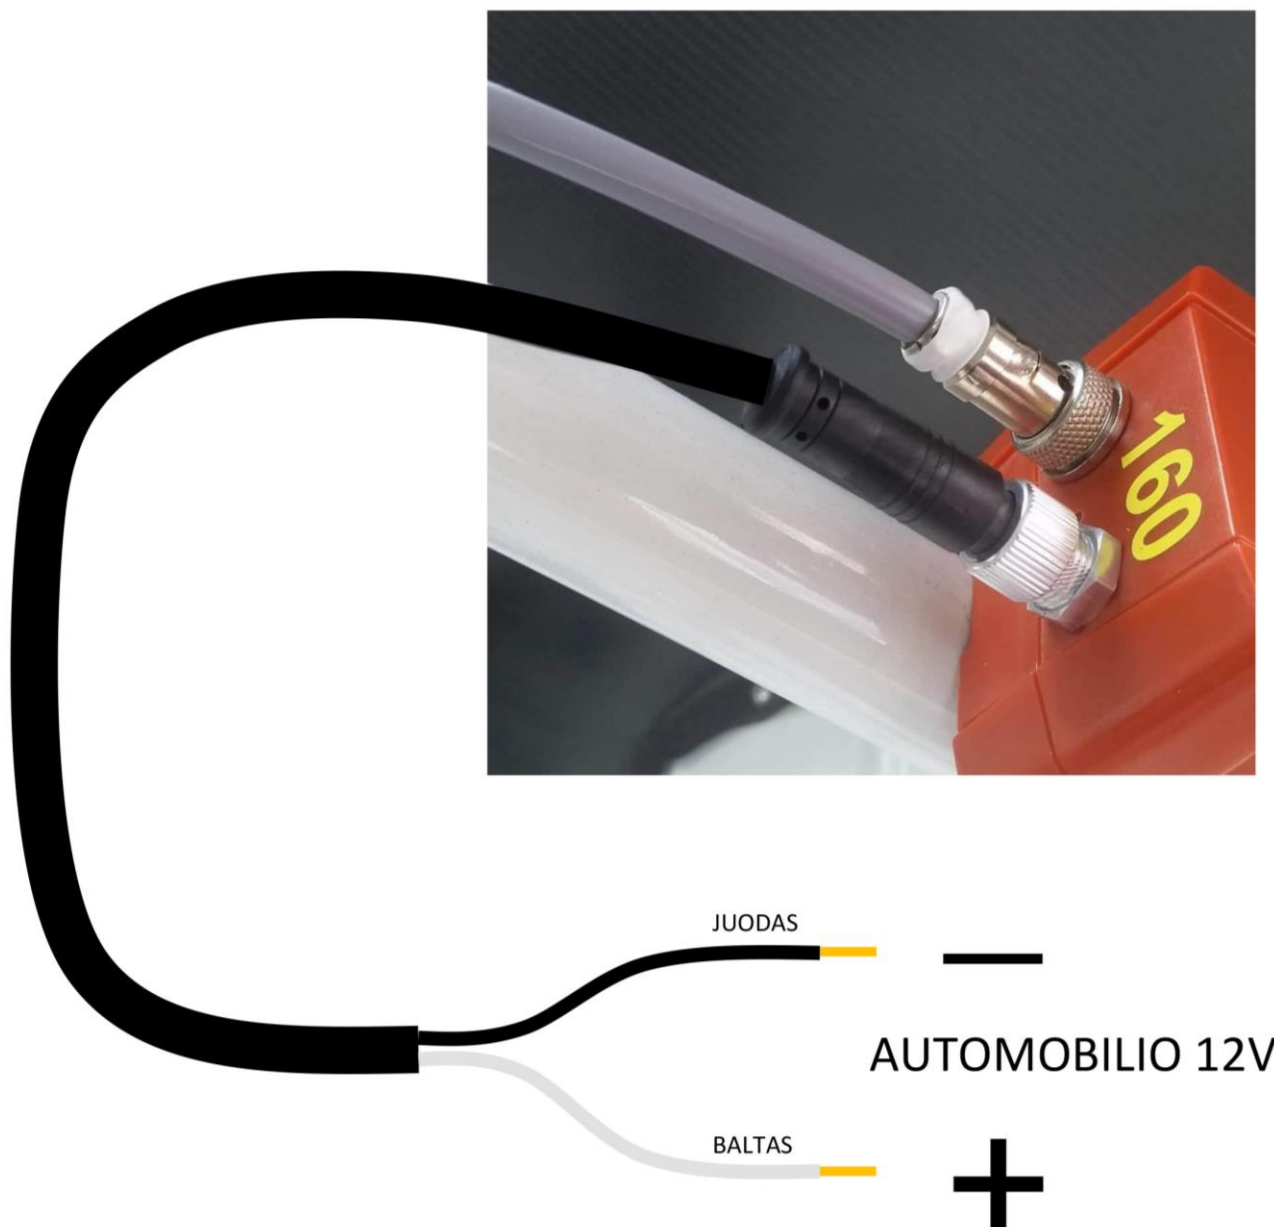

STS įrangos montavimo ir naudojimo schema

Priedas Nr.9

STS konsolė, jos pajungimas montavimo vieta:

Maitinimo kabelio jungimas:

Dėmesio:

- Prašome STS jungti prie srovės tik ralio automobilyje.
- Susipažinimo metu STS naudos savo vidinį akumuliatorių.

Specialaus informacinio lipduko vieta:

SOS Attention!
Press **SOS** button to request **immediate assistance!**

OK If vehicle stops on a special stage, an alert will be raised automatically.
You have **only 30 sek.** to push **OK** button to indicate to all monitoring stations that you do not require assistance.

30SEC

RACE CONTROL CENTER

+XXX XXX XXX