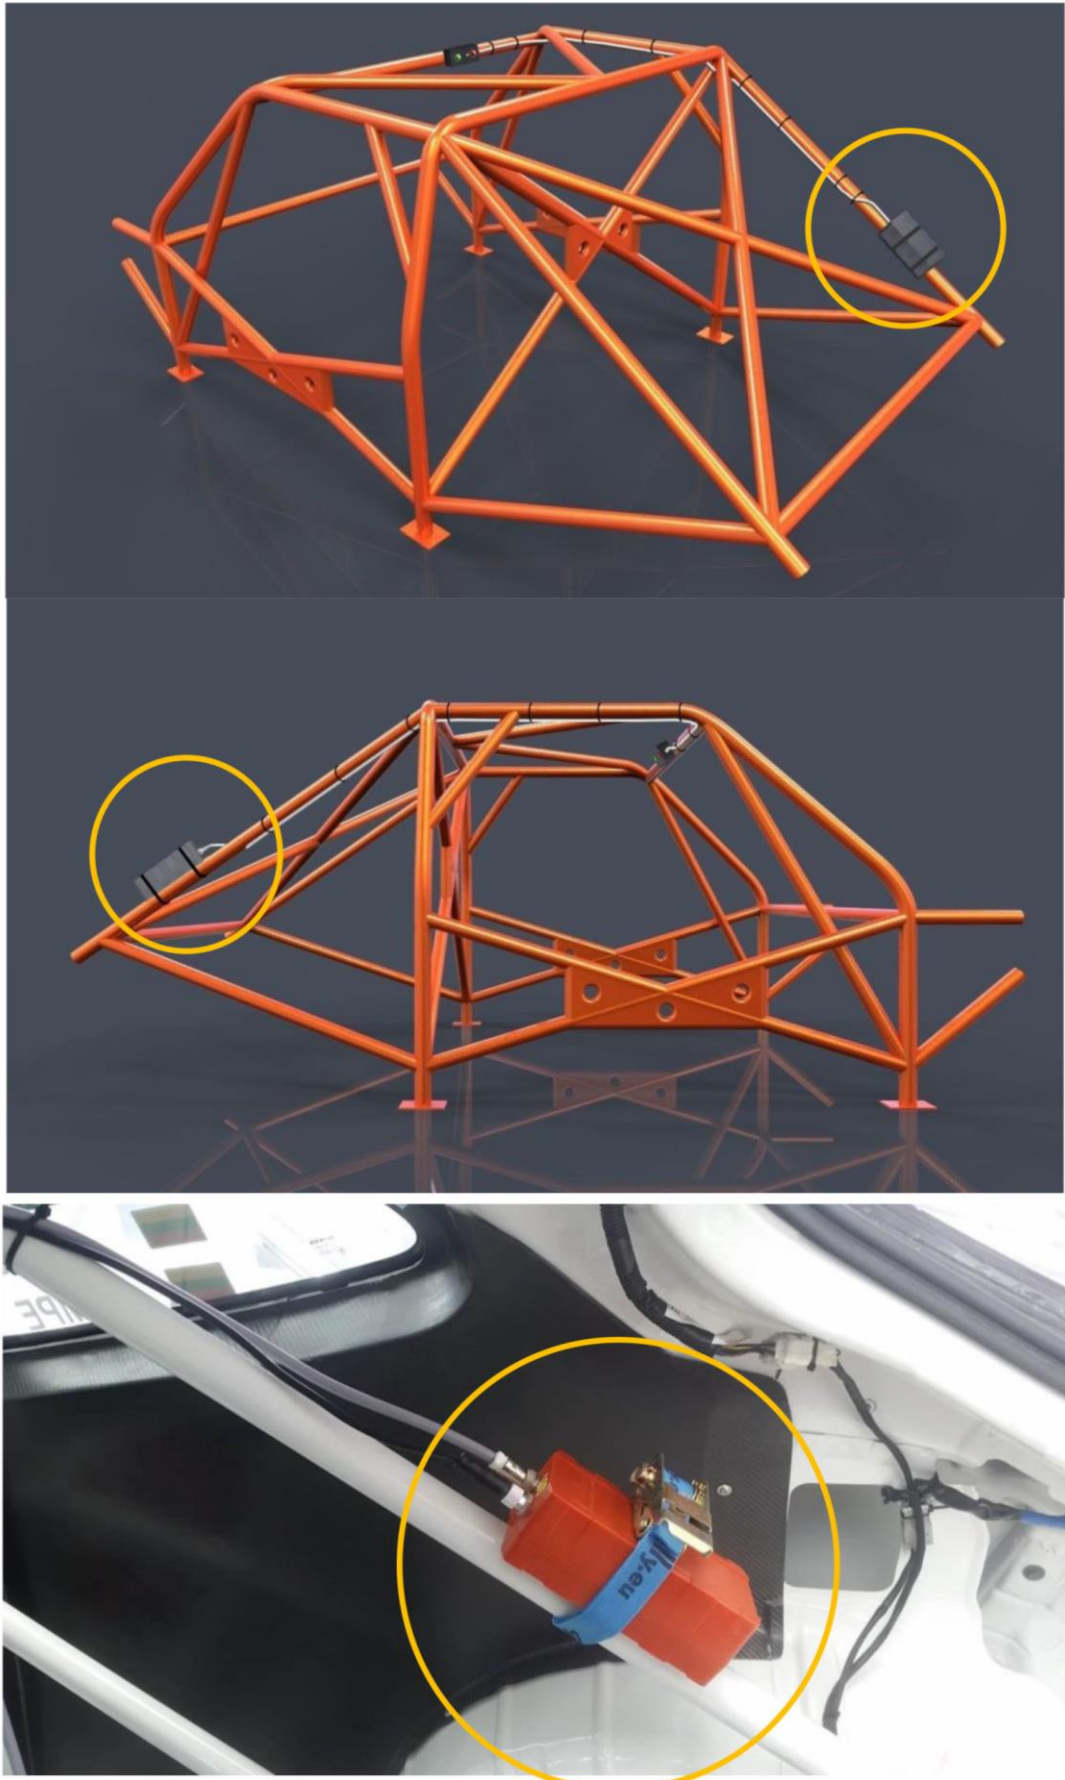

STS įrangos montavimo ir naudojimo schema

Priedas Nr.9

STS konsolė, jos pajungimas montavimo vieta:

Maitinimo kabelio jungimas:

Dėmesio:

- Prašome STS jungti prie srovės tik ralio automobilyje.
- Susipažinimo metu STS naudos savo vidinį akumuliatorių.

Specialaus informacinio lipduko vieta:

SOS Attention!
Press **SOS** button to request **immediate assistance!**

OK If vehicle stops on a special stage, an alert will be raised automatically.
You have **only 30 sek.** to push **OK** button to indicate to all monitoring stations that you do not require assistance.

30SEC

RACE CONTROL CENTER

+XXX XXX XXX