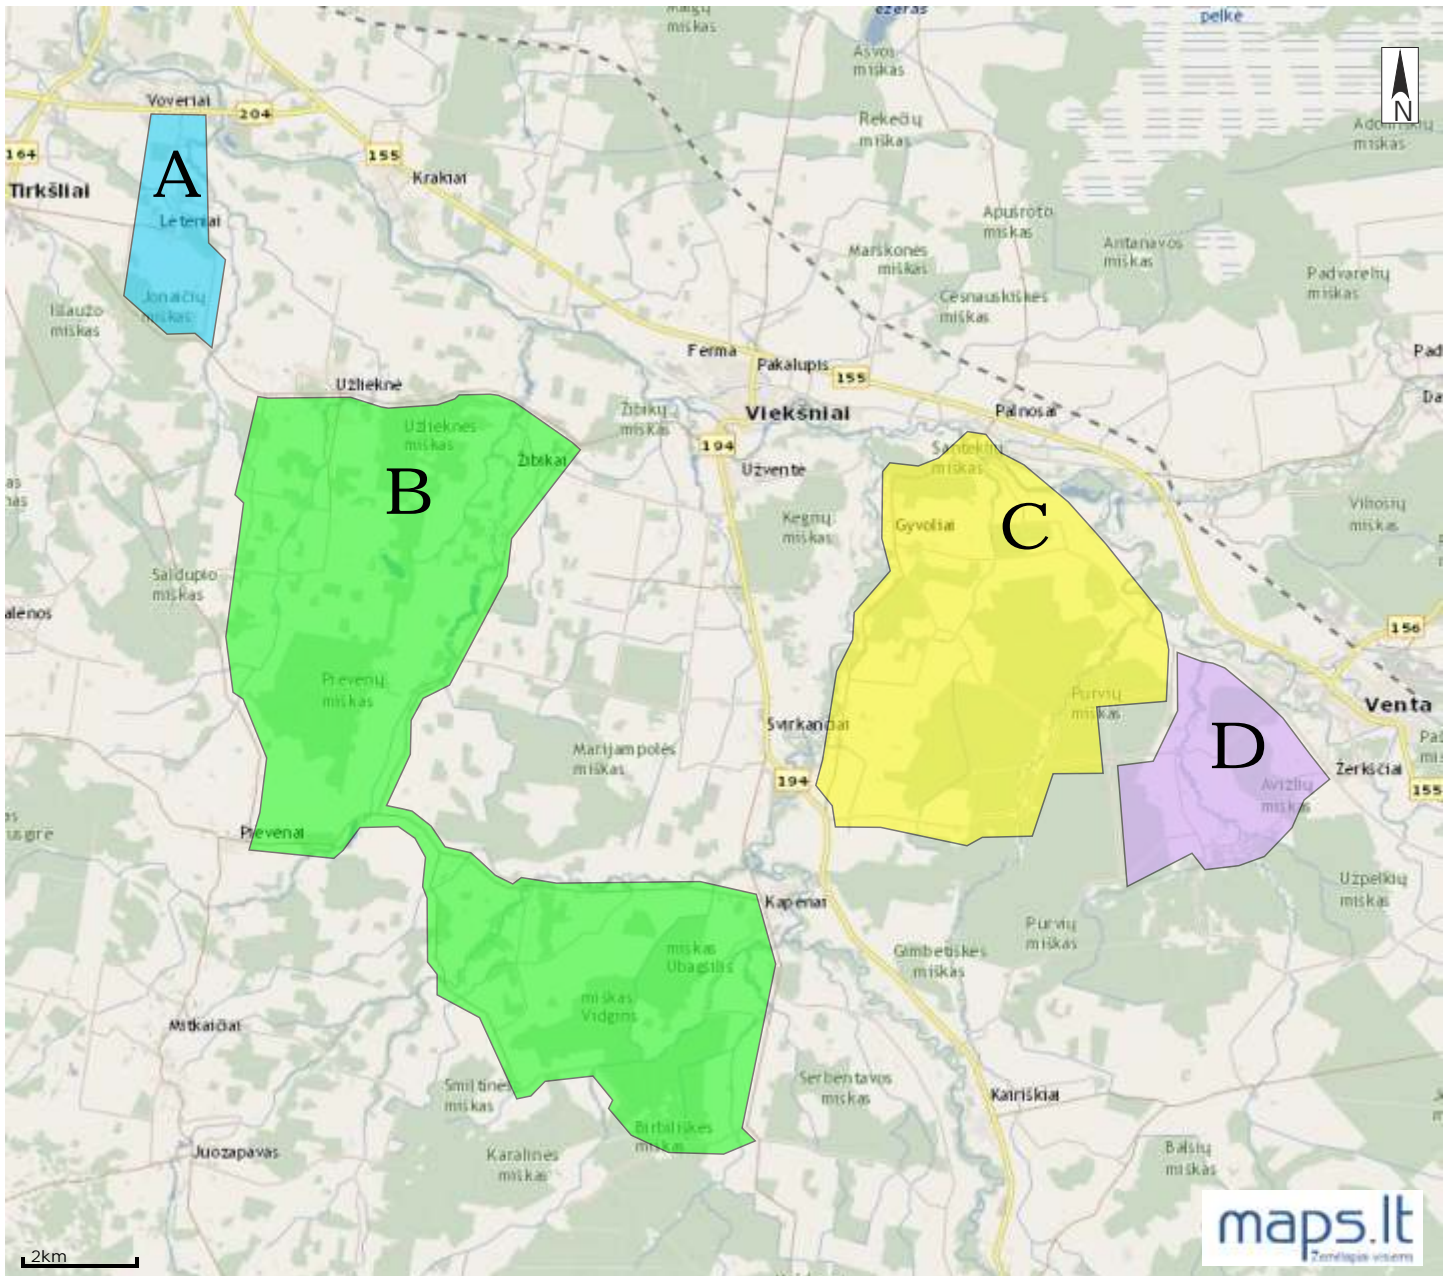

„RALLY VIEKŠNIAI 2017”
 2017 m. LIETUVOS AUTOMOBILI RALIO SPINTO IV ETAPAS
 2017 m. LATVIJOS AUTOMOBILI RALIO SPINTO V ETAPAS
 4th Event of 2017 Lithuanian Rally Sprint Championship
 5th Event of 2017 Latvian Rally Sprint Championship

Priedas / Appendix 5

DRAUDŽIAM KELI ZONOS / PROHIBITED ROADS ZONES

Visiems I-iems ir II-iems vairuotojams, dalyvaujantiems, ar tik ketinantiems dalyvauti 2017 m. Lietuvos ar Latvijos ralio sprinto čempionatuose, ar tik Ralio sprinto „Viekšniai 2017” varžybose, griežtai draudžiama b ti draudžiam keli (lokalinė) zonosė nuo 2017 07 12 (trečiadienio) 15:00 val. iki: A, B, D - 2017 08 18 (penktadienio) 16:00, C - 2017 08 19 (šeštadienio) 08:00.

Paminėti asmenys, norintys draudžiamu laiku kirsti / b ti draudžiamuose keliuose, turi apei savo ketinimus raštu iš anksto pranešti LASF ir Organizatoriui, bei gauti Organizatoriaus leidim .

All the first and second drivers intending or only having intention to take part in Lithuanian or Latvian rally sprint championships, or only in Rally sprint „Viekšniai 2017” shall be strictly prohibited entering to the roads marked in the Prohibited Entry Zones map **from 2017 07 12 (Wednesday) 15:00 till: A, B, D - 2017 08 18 (Friday) 16:00, C - 2017 08 19 (Saturday) 08:00.**

Named persons, willing to move/cross the roads marked as prohibited for entry, must communicate their intentions in writing in advance to the LASF and the Organizer and obtain permission from Organizer.