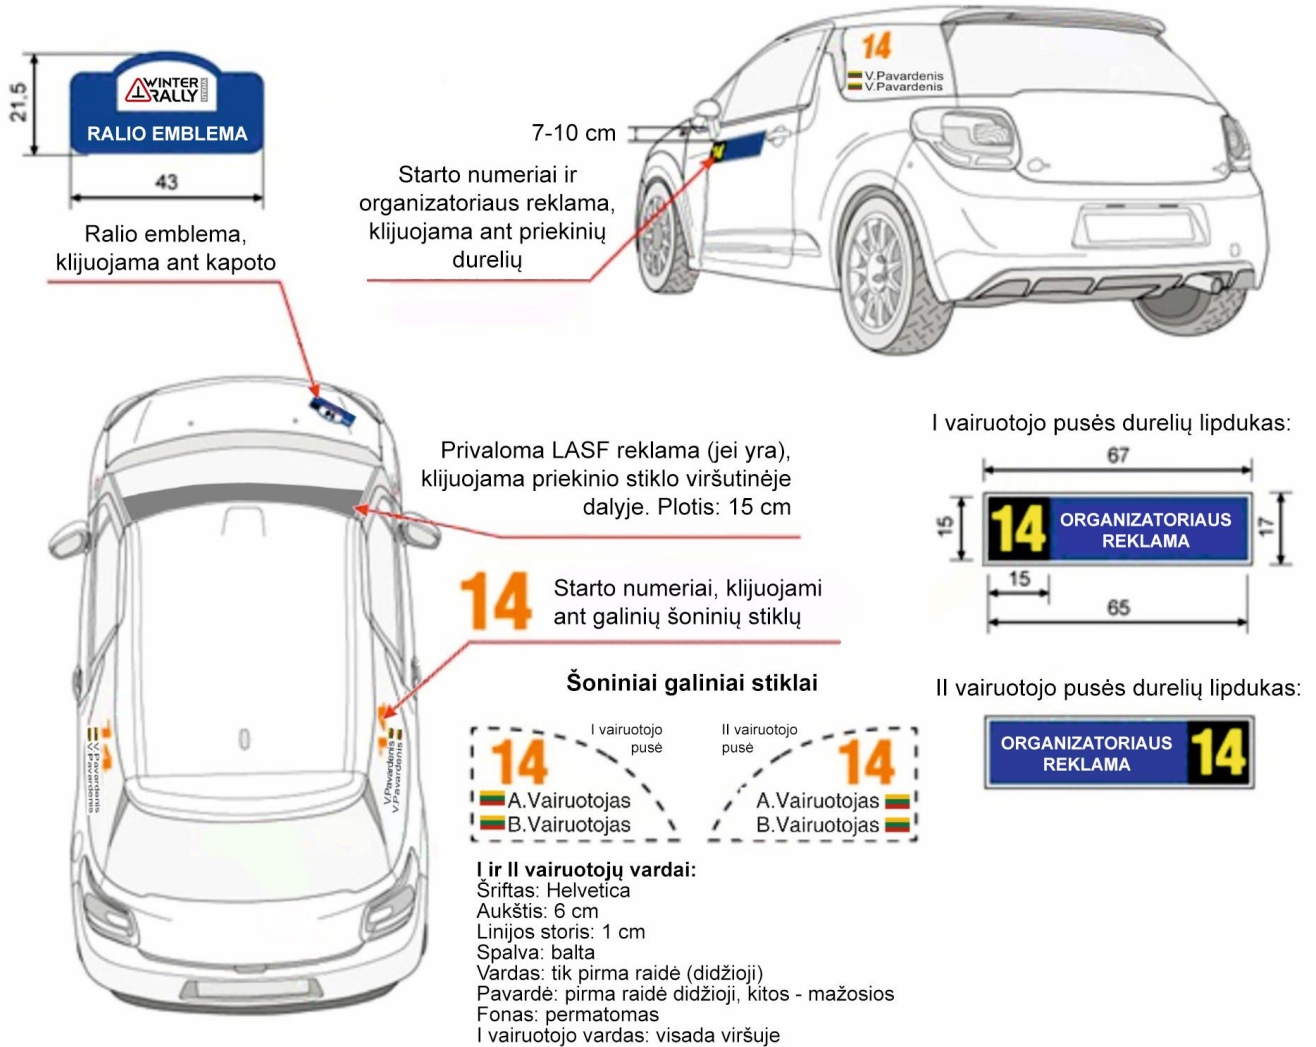

**„Winter Rally 2019“
Reklamos schema**

Priedas Nr. 4

Ralio reklamos lipdukų komplektas, išduodamas dalyviams administracinės komisijos metu (papildomų nuostatų 10.3. punktas) arba išankstinio atsiėmimo metu (11.4. p.):

Tik LARČ ir LARSČ dalyviams: ant priekinio stiklo galima tik LASF pateikta reklama, bet kokia kita reklama ant priekinio automobilio stiklo arba apsauginėje šio lipduko zonoje (10 cm į visas puses) draudžiama. Lipdukas privalo būti klijuojamas nuo priekinio stiklo viršutinės briaunos. Iš vidinės pusės galima klijuoti bet kokio aukščio tik tamsinančios plėvelės juosta. Ant šios plėvelės negali būti jokios iš išorės matomos reklamos.